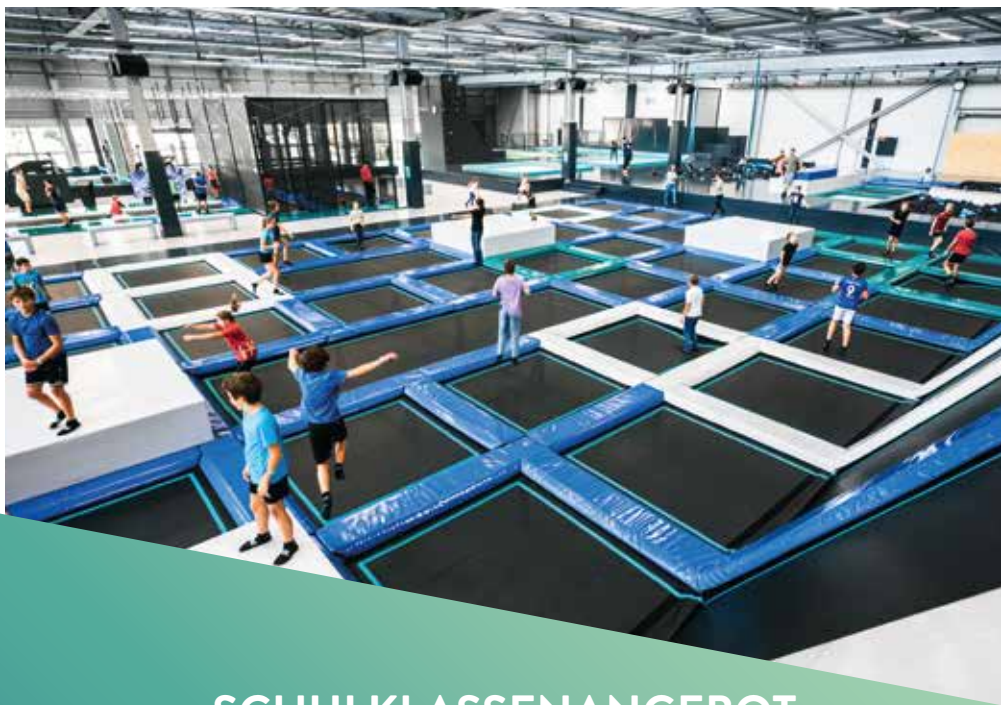

EXKLUSIV
FÜR SCHULEN

**CHF 100
GÜNSTIGER**

ausserhalb der regulären
Öffnungszeiten

**DER PERFEKTE SCHULAUSSFLUG
FÜR FREUDENSPRÜNGE!**

FUNPARK ALTSTÄTTEN SG
tanoshii.ch

SCHULKLASSENANGEBOT

06. Januar 2025 – 28. Februar 2025

Erste Sprungzeit jeweils ab 8:00 Uhr

Das Spezialangebot für Schulklassen gilt ausserhalb der regulären Öffnungszeiten von Montag - Freitag immer Vormittags. Gestaltet eure Turnstunde mal etwas anders und besucht uns im Funpark Tanoshii.